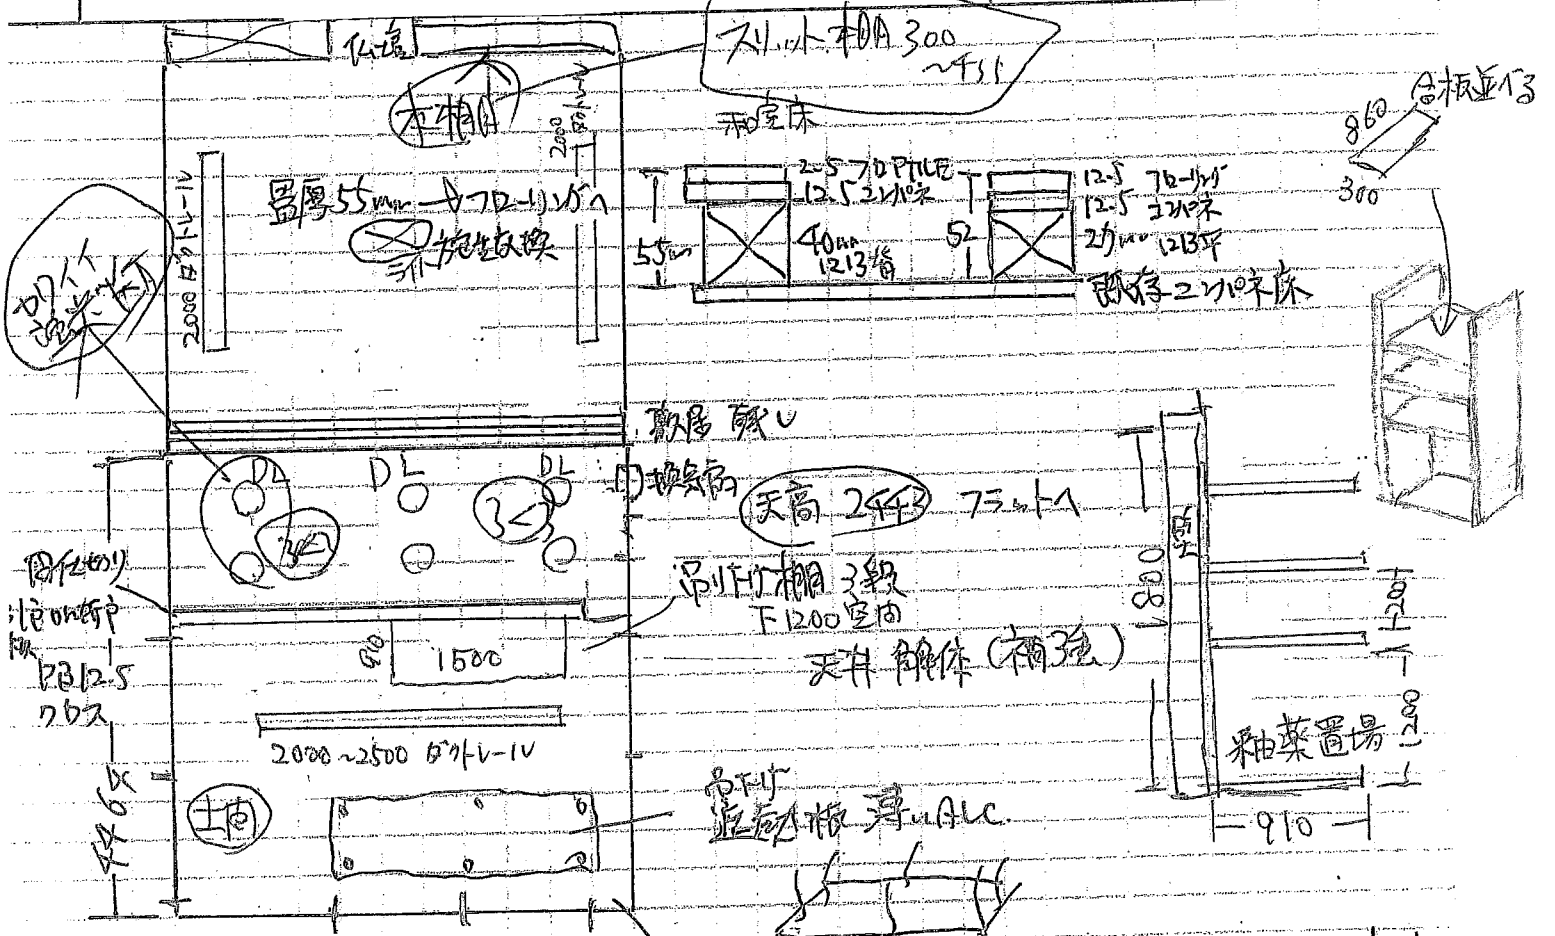

様邸 連絡先:

(株)SAIYU.corporation

主所:

○ 既存床 76-1125-11-112-1

FL-500